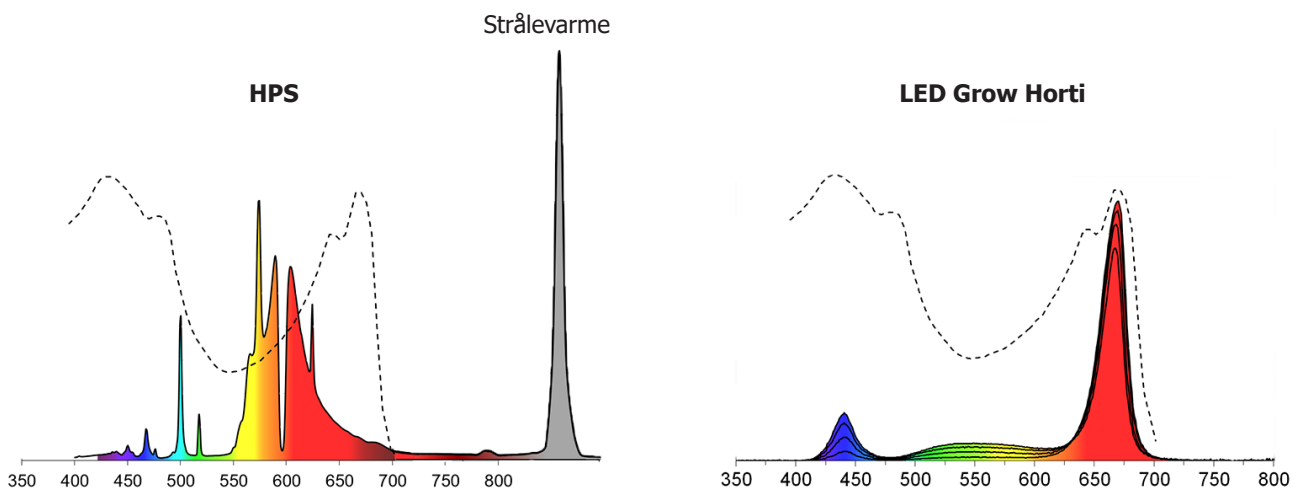

SPECIFIKATIONER / LED GROW HORTI

Tekniske specifikationer

Forsyning	230 V AC eller 400 V AC, 50/60 Hz
Strømforbrug	1,15 A ved 230V og 0,65 A ved 400V
Effektforbrug	245 watt
Lyseffekt	2,73 $\mu\text{mol/s}$ per Watt
Nettovægt	3,5 kg
Dimensioner L x B x H	238 x 235 x 190 mm
Kabellængde	2 m
Temperatur, drift	0 - 40° C
Dækningsområde	Op til 12 m² (afhængig af installationshøjden)
Spektralindstillinger	2 - 8 % blå lys af det totale lys
Indhold af grønt / hvidt	Fra 4 - 13 % af det totale lys afhængig af model

Varianter af Grow Horti

Spektralindstilling	230 V AC Varenr.	400 V AC Varenr.
2 % blå	490530	490580
4 % blå	490531	490581
6 % blå	490532	490582
8 % blå	490533	490583

Montering

- ✓ Lampen leveres med kabel og 2 stk. ophæng.

HPS vs. LED - og plantens lysbehov

De stiplede linjer på graferne indikerer fotosyntesens aktive område - altså plantens behov for lys.

Bemærk forskellen på spektra (farverne) på henholdsvis HPS og LED. Det er væsentligt at vide, at især rødt, noget blå og kun ganske lidt grønt/gult er vigtigt for plantens vækst.

På HPS-grafen vises også strålevarmen, som er svær at kontrollere, og som derved medvirker til et ustabil vækstmiljø.

Forhandler:

Kontaktinformation

DGT by Senmatic
Tlf: +45 64 89 22 11
dgtsales@senmatic.com – www.senmatic.dk

Hovedkontor:

Senmatic A/S - Industrivej 8 - DK-5471 Sønderød